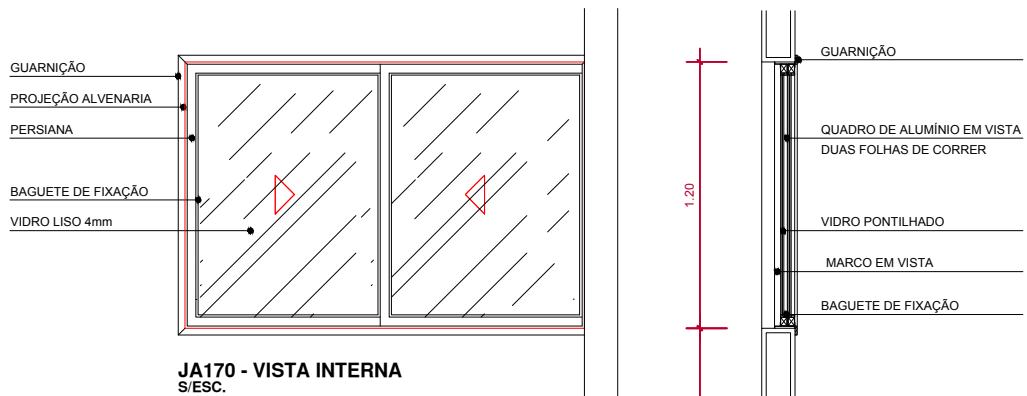

AP-505 ao 1805

JA170 170X120

TIPO: JA170	QUANTIDADE: 14 UNIDADES	LOCALIZAÇÃO: ÁREA DE SERVIÇO
FUNCIONAMENTO: 2 FLS. DE CORRER	MATERIAIS: ALUMÍNIO	VIDRO: LISO 4MM SIMPLES
VÃO LIVRE: 1.70 X 1.20	VÃO OSSO:	

JA170 - VISTA INTERNA
S/ESC.

JA170 - VISTA EXTERNA
S/ESC.

AR
& arquitetura

Fones: 993227617 - 999131777

Arq. Adriana Silveira Iglezias CAU A38886-6

Arq. Rafael Miranda dos Santos CAU A38870-0

Este projeto esta registrado junto ao CAU com direitos Legais reservados