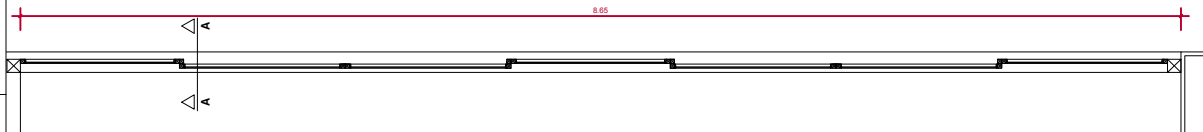

## JANELAS SALA

TIPO: JA865	QUANTIDADE: 13	LOCALIZAÇÃO: SALA
FUNCIONAMENTO: 4 FLS. DE CORRER	MATERIAIS: ALUMÍNIO	VIDRO: LISO 4mm SIMPLES
VÃO LIVRE: 8.65 X 1.20	VÃO OSSO:	

JA320- VISTA INTERNA  
ESCALA 1:25

TIPO: JA385	QUANTIDADE: 1	LOCALIZAÇÃO: SALA
FUNCIONAMENTO: 4 FLS. DE CORRER	MATERIAIS: ALUMÍNIO	VIDRO: LISO 4mm SIMPLES
VÃO LIVRE: 3.85 X 1.20	VÃO OSSO:	

JA320- VISTA INTERNA  
ESCALA 1:25

Fones: 993227617 - 999131777