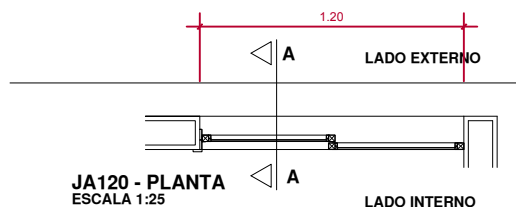

AP-502/1802

JA120 120X120

TIPO: JA120	QUANTIDADE: 14 UNIDADES	LOCALIZAÇÃO: ÁREA DE SERVIÇO
FUNCIONAMENTO: 2 FLS. DE CORRER	MATERIAIS: ALUMÍNIO	VIDRO: LISO 4mm SIMPLES
VÃO LIVRE: 1.20 X 1.20	VÃO OSSO:	

JA120 - VISTA INTERNA
ESCALA 1:25

JA120 - PLANTA
ESCALA 1:25

PISO

JA2 - VISTA EXTERNA
ESCALA 1:25

AR
& arquitetura

Fones: 993227617 - 999131777

Arq. Adriana Silveira Iglezias CAU A38886-6

Arq. Rafael Miranda dos Santos CAU A38870-0

Este projeto esta registrado junto ao CAU com direitos Legais reservados