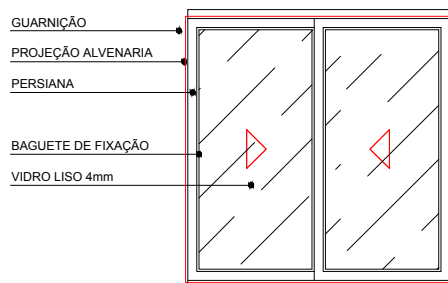

AP-502/1802

JA120 120X120

TIPO: JA120	QUANTIDADE: 14 UNIDADES	LOCALIZAÇÃO: ÁREA DE SERVIÇO
FUNCIONAMENTO: 2 FLS. DE CORRER	MATERIAIS: ALUMÍNIO	VIDRO: LISO 4mm SIMPLES
VÃO LIVRE: 1.20 X 1.20	VÃO OSSO:	

JA120 - VISTA INTERNA
ESCALA 1:25

JA120 - PLANTA
ESCALA 1:25

PISO

JA2 - VISTA EXTERNA
ESCALA 1:25

AR
& arquitetura

Fones: 993227617 - 999131777

Arq. Adriana Silveira Iglezias CAU A38886-6

Arq. Rafael Miranda dos Santos CAU A38870-0

Este projeto esta registrado junto ao CAU com direitos Legais reservados