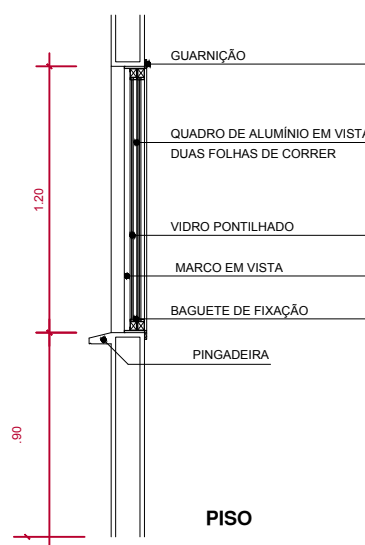

AP-502/1802

JA120 120X120

TIPO: JA120	QUANTIDADE: 14 UNIDADES	LOCALIZAÇÃO: ÁREA DE SERVIÇO
FUNCIONAMENTO: 2 FLS. DE CORRER	MATERIAIS: ALUMÍNIO	VIDRO: LISO 4mm SIMPLES
VÃO LIVRE: 1.20 X 1.20	VÃO OSSO:	

JA120 - VISTA INTERNA
ESCALA 1:25

JA120 - PLANTA
ESCALA 1:25

PISO

JA2 - VISTA EXTERNA
ESCALA 1:25

AR
& arquitetura

Fones: 993227617 - 999131777

Arq. Adriana Silveira Iglezias CAU A38886-6

Arq. Rafael Miranda dos Santos CAU A38870-0

Este projeto esta registrado junto ao CAU com direitos Legais reservados