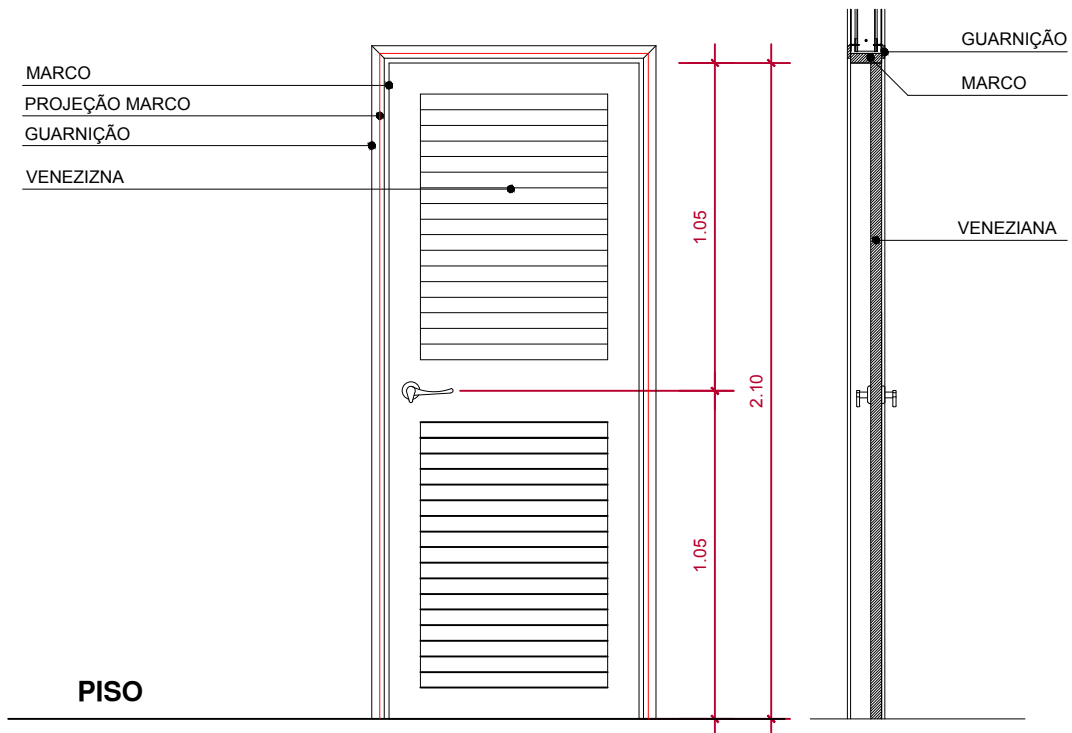

TÉRREO Portas

P80 80X210

PAVIMENTO TÉRREO

TIPO: P80 - VENEZIANADA	QUANTIDADE: 2 UNIDADES
FUNCIONAMENTO: PORTA ABRIR	MATERIAIS: ALUMÍNIO
VÃO LIVRE: 0.80X2.10	LOCALIZAÇÃO: GÁS - MEDIDORES

P80 - VISTA
ESCALA 1:25

P80 - CORTE AA
ESCALA 1:25

P80 - PLANTA
ESCALA 1:25

arquitectura

Fones: 993227617 - 999131777

Arq. Adriana Silveira Iglezias CAU A38886-6

Arq. Rafael Miranda dos Santos CAU A38870-0

Este projeto esta registrado junto ao CAU com direitos Legais reservados