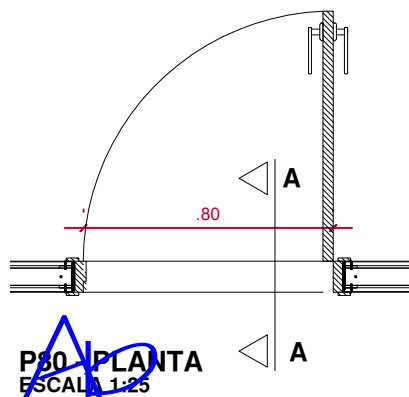

TÉRREO Portas

P80 80X210

PAVIMENTO TÉRREO

TIPO: P80 - VENEZIANADA	QUANTIDADE: 2 UNIDADES
FUNCIONAMENTO: PORTA ABRIR	MATERIAIS: ALUMÍNIO
VÃO LIVRE: 0.80X2.10	LOCALIZAÇÃO: GÁS - MEDIDORES

P80 - VISTA
ESCALA 1:25

P80 - CORTE AA
ESCALA 1:25

P80 - PLANTA
ESCALA 1:25

arquitectura

Fones: 993227617 - 999131777

Arq. Adriana Silveira Iglezias CAU A38886-6

Arq. Rafael Miranda dos Santos CAU A38870-0

Este projeto esta registrado junto ao CAU com direitos Legais reservados