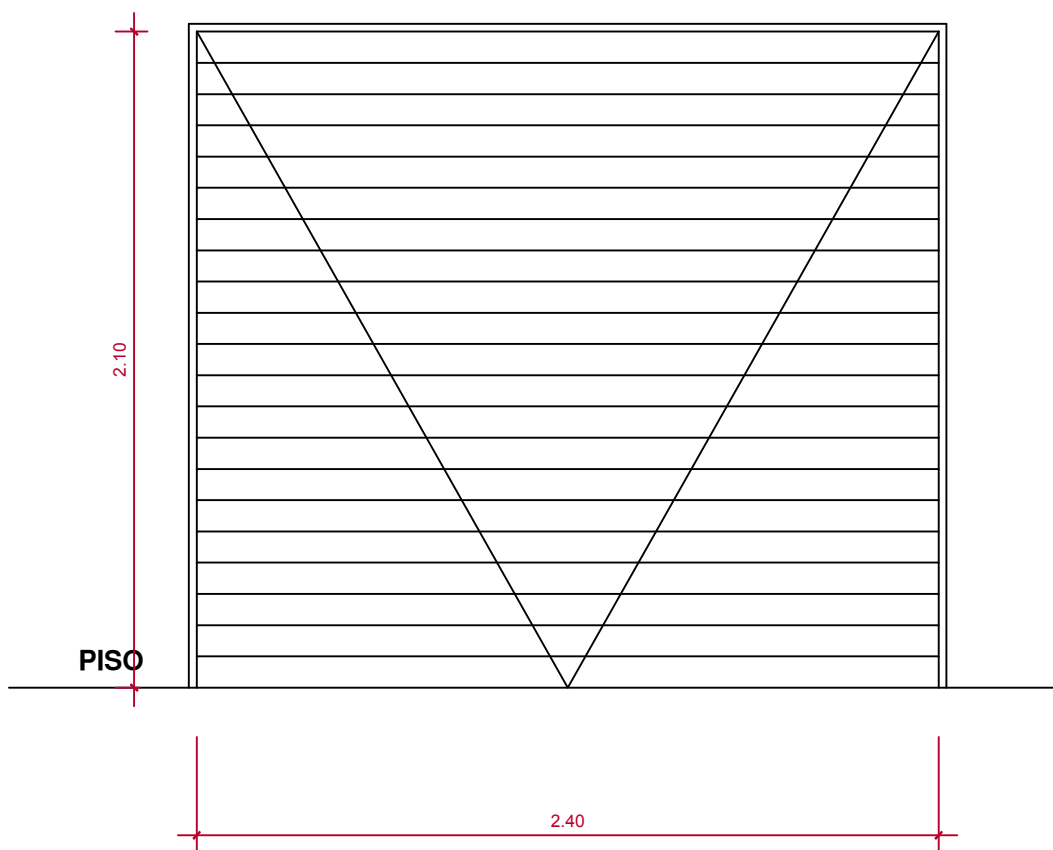

# TÉRREO Portas

P240 240X210

## PAVIMENTO TÉRREO

TIPO: P240 - VENEZIANADA	QUANTIDADE: 1 UNIDADE	ACABAMENTO: BRANCO FOSCO
FUNCIONAMENTO: CONTRA PESO DENTRO	MATERIAIS: MADEIRA OU PVC SEMI-OCA	
VÃO LIVRE: 2.40X2.10	LOCALIZAÇÃO: GARAGEM	