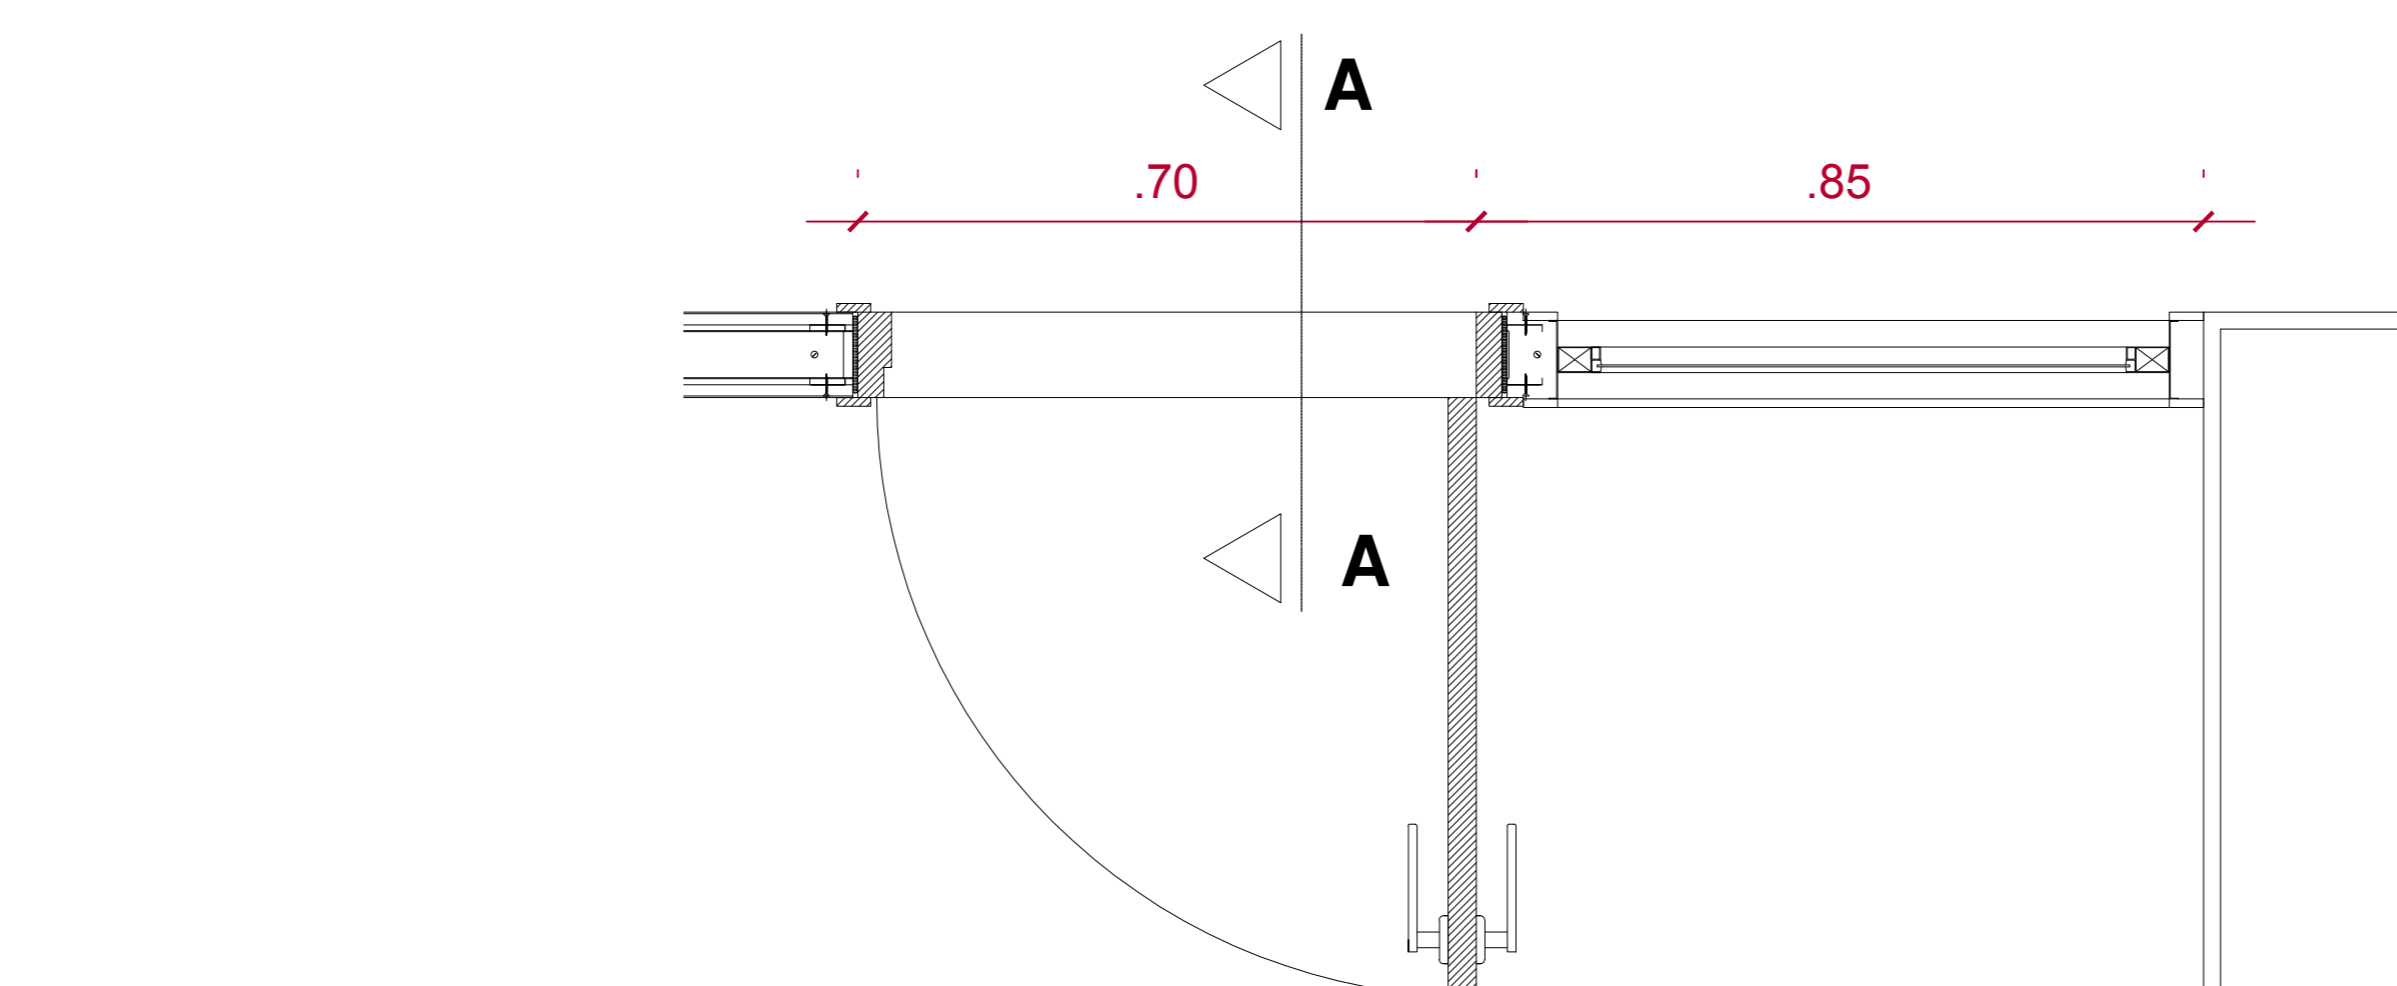

AP-603 ao 1803 Porta-Janela

P70 70X210/J85 85X55

PAVIMENTO TIPO

TIPO: P70	QUANTIDADE: 14 UNIDADE	VIDRO: LISO 4MM SIMPLES
FUNCIONAMENTO: PORTA ABRIR	MATERIAIS: ALUMÍNIO	
VÃO LIVRE: 0.70X2.10	LOCALIZAÇÃO: INTERNAS - COZINHA/SERVIÇO	

P70 - VISTA
ESCALA 1:25

P70 - CORTE AA
ESCALA 1:25

P70 - PLANTA
ESCALA 1:25

AR
& arquitetura

Fones: 993227617 - 999131777

Arq. Adriana Silveira Iglezias CAU A38886-6

Arq. Rafael Miranda dos Santos CAU A38870-0