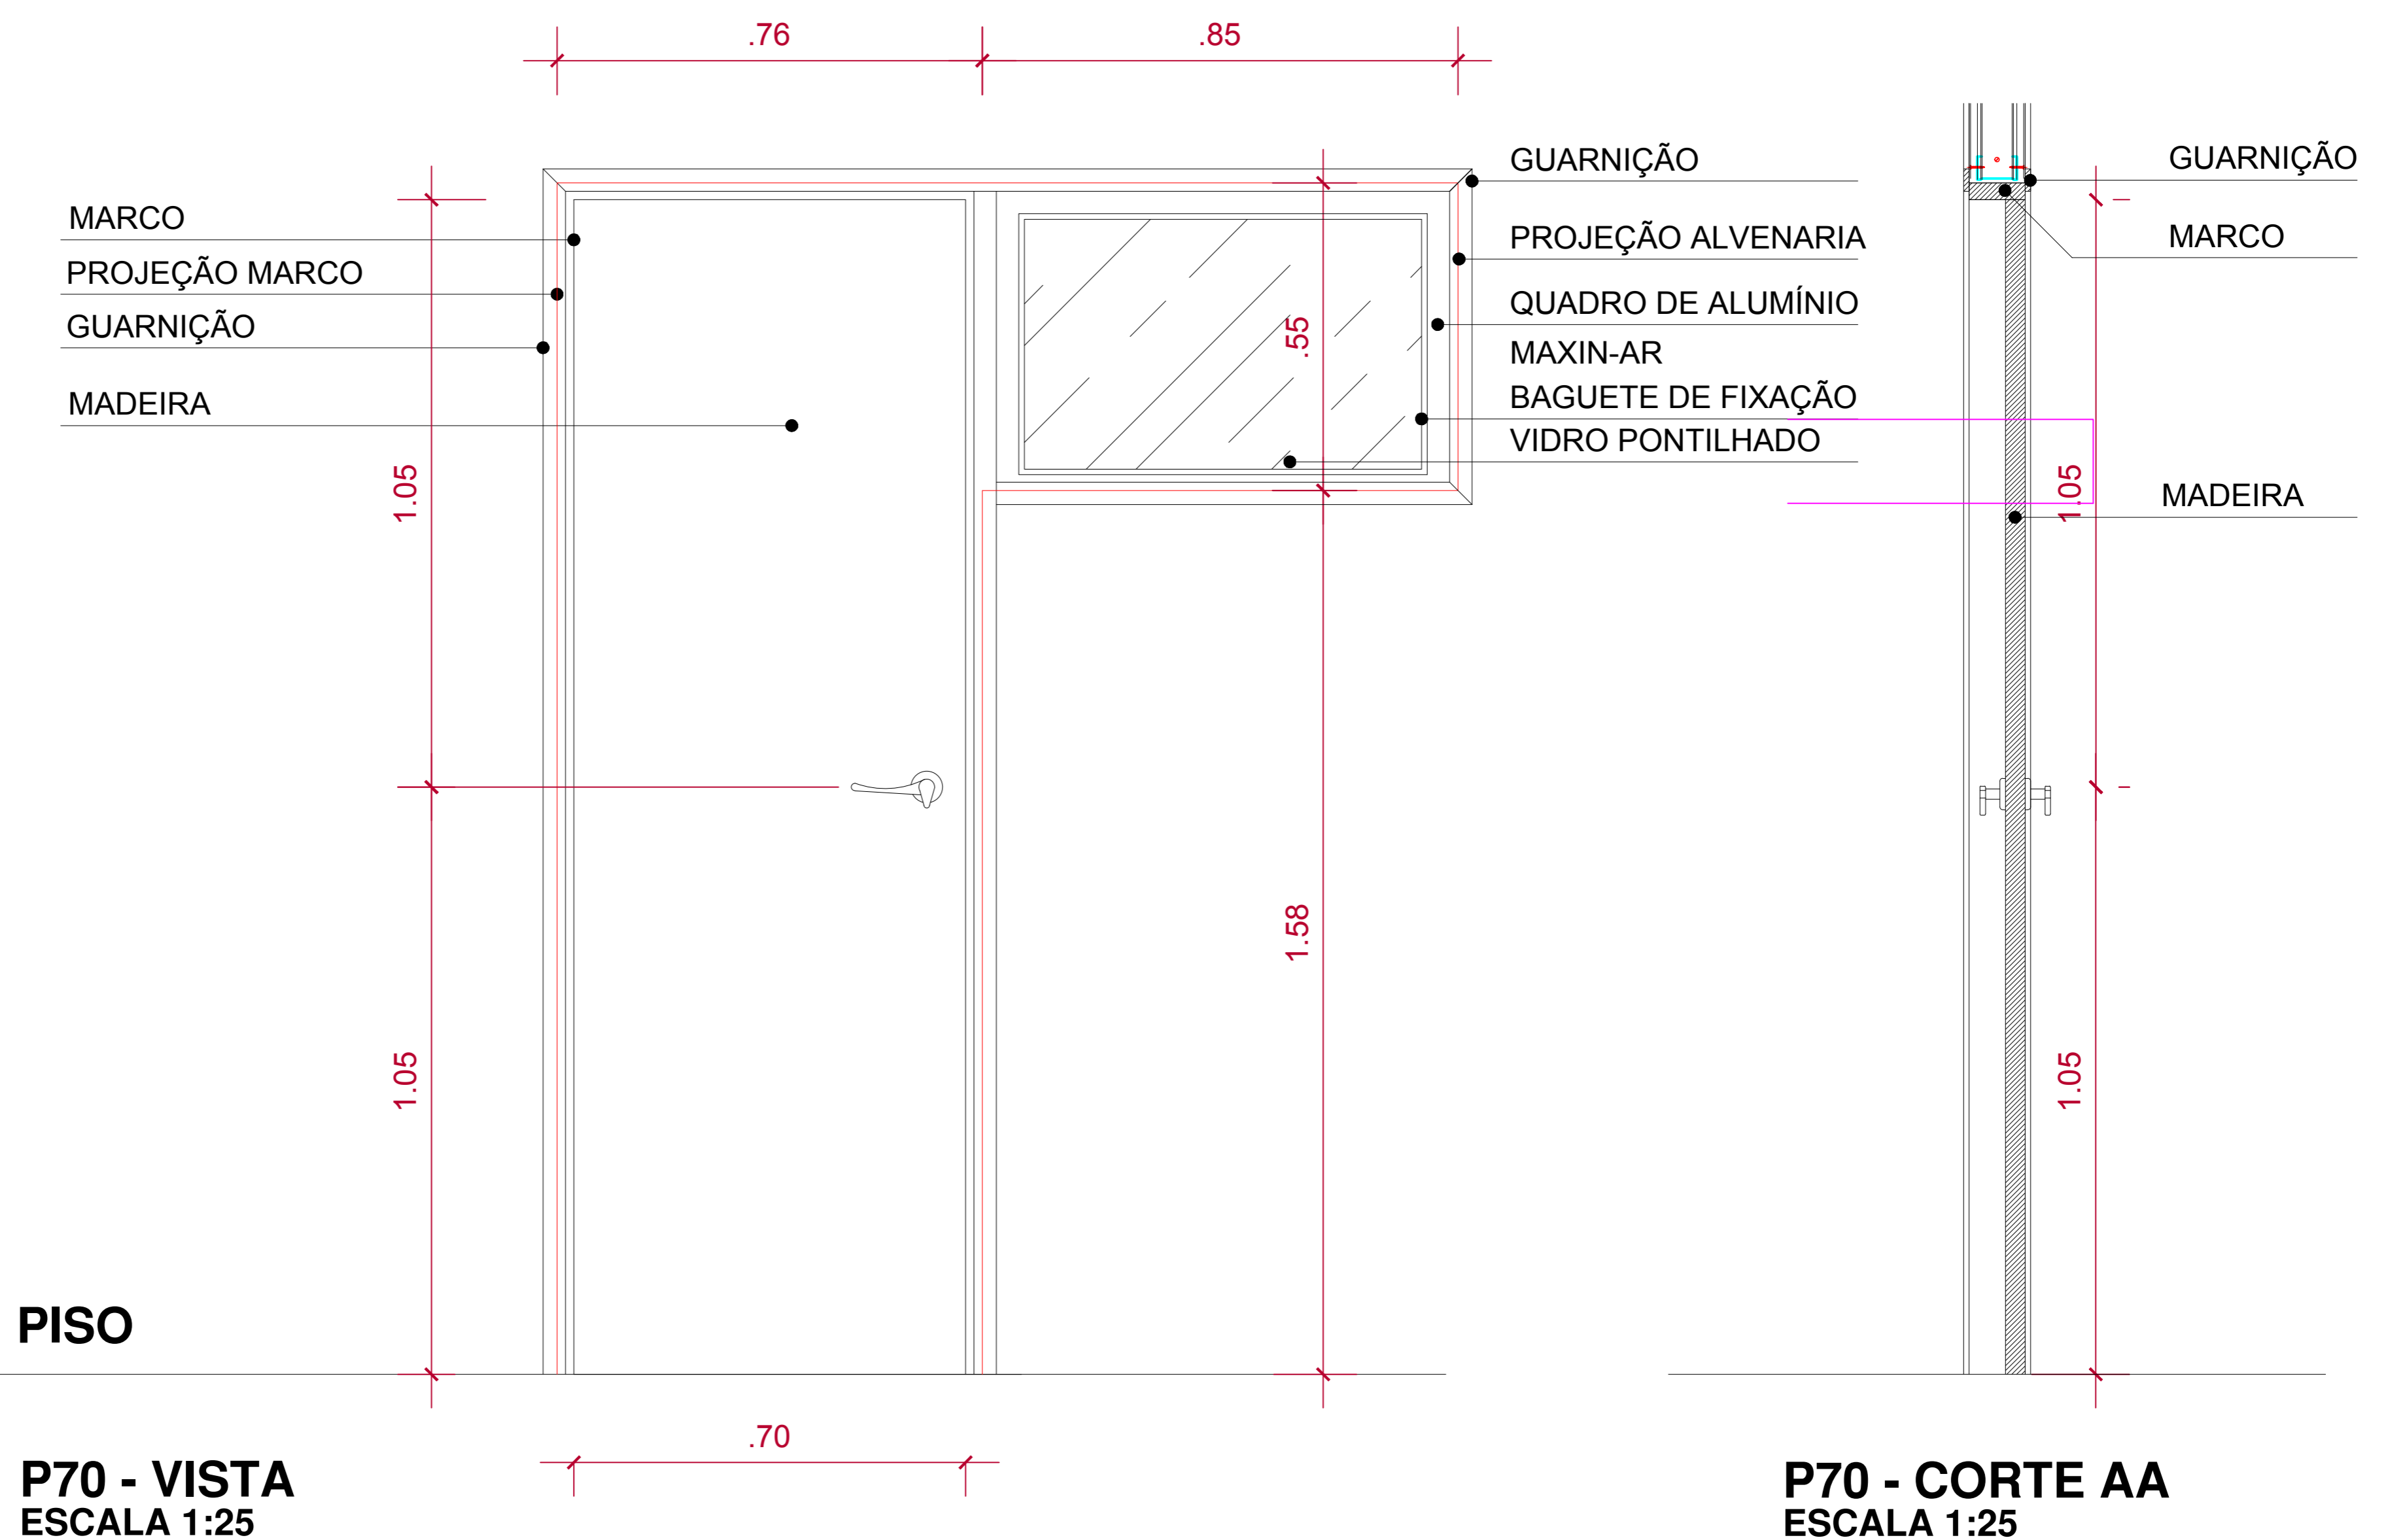

AP-603 ao 1803 Porta-Janela

P70 70X210/J85 85X55

PAVIMENTO TIPO

TIPO: P70	QUANTIDADE: 14 UNIDADE	VIDRO: LISO 4MM SIMPLES
FUNCIONAMENTO: PORTA ABRIR	MATERIAIS: ALUMÍNIO	
VÃO LIVRE: 0.70X2.10	LOCALIZAÇÃO: INTERNAS - COZINHA/SERVIÇO	

P70 - VISTA
ESCALA 1:25

P70 - CORTE AA
ESCALA 1:25

P70 - PLANTA
ESCALA 1:25

AR
& arquitetura

Fones: 993227617 - 999131777

Arq. Adriana Silveira Iglezias CAU A38886-6

Arq. Rafael Miranda dos Santos CAU A38870-0