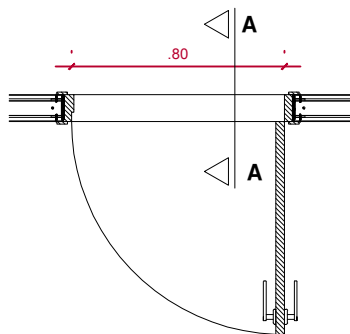

AP-603 ao 1803 Portas

P80 80X210

PAVIMENTO TIPO

TIPO: P80	QUANTIDADE: 56 UNIDADES	ACABAMENTO: BRANCO FOSCO
FUNCIONAMENTO: PORTA ABRIR	MATERIAIS: MADEIRA OU PVC SEMI-OCA	
VÃO LIVRE: 0.80X2.10	LOCALIZAÇÃO: INTERNAS - DORMITÓRIOS E CIRC.	

P80 - VISTA
ESCALA 1:25

P80 - CORTE AA
ESCALA 1:25

P80 - PLANTA
ESCALA 1:25

AR
& arquitetura

Fones: 993227617 - 999131777

Arq. Adriana Silveira Iglezias CAU A38886-6

Arq. Rafael Miranda dos Santos CAU A38870-0