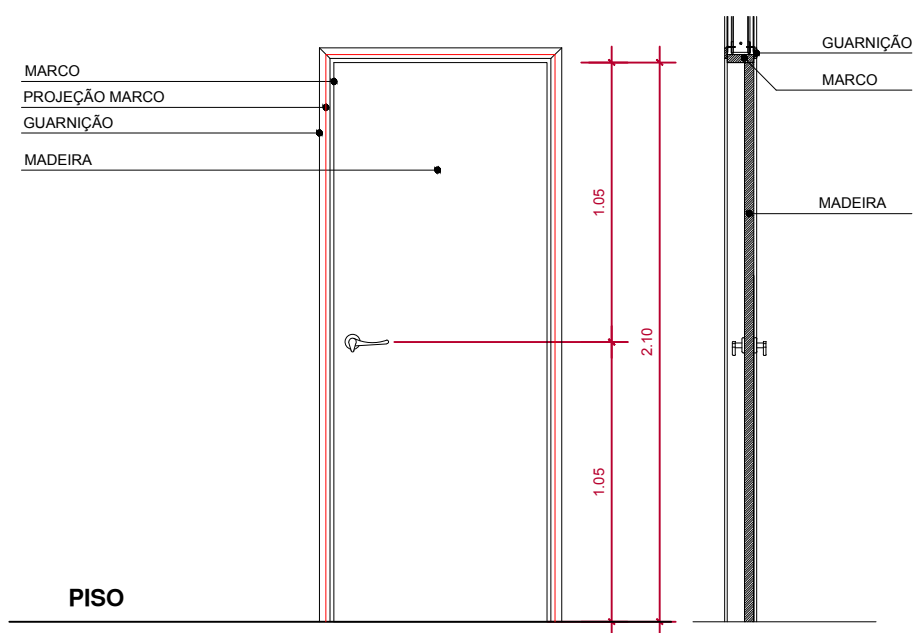

AP-603 ao 1803 Portas

P80 80X210

PAVIMENTO TIPO

TIPO: P80	QUANTIDADE: 56 UNIDADES	ACABAMENTO: BRANCO FOSCO
FUNCIONAMENTO: PORTA ABRIR	MATERIAIS: MADEIRA OU PVC SEMI-OCA	
VÃO LIVRE: 0.80X2.10	LOCALIZAÇÃO: INTERNAS - DORMITÓRIOS E CIRC.	

P80 - VISTA
ESCALA 1:25

P80 - CORTE AA
ESCALA 1:25

P80 - PLANTA
ESCALA 1:25

AR
& arquitetura

Fones: 993227617 - 999131777

Arq. Adriana Silveira Iglezias CAU A38886-6

Arq. Rafael Miranda dos Santos CAU A38870-0