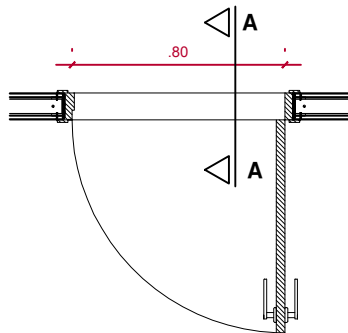

AP-501/1801 Portas

P80 80X210

PAVIMENTO TIPO

TIPO: P80	QUANTIDADE: 56 UNIDADES	ACABAMENTO: BRANCO FOSCO
FUNCIONAMENTO: PORTA ABRIR	MATERIAIS: MADEIRA OU PVC SEMI-OCA	
VÃO LIVRE: 0.80X2.10	LOCALIZAÇÃO: INTERNAS - DORMITÓRIOS E CIRC.	

P80 - VISTA
ESCALA 1:25

P80 - CORTE AA
ESCALA 1:25

P80 - PLANTA
ESCALA 1:25

AR
& arquitetura

Fones: 993227617 - 999131777

Arq. Adriana Silveira Iglezias CAU A38886-6

Arq. Rafael Miranda dos Santos CAU A38870-0