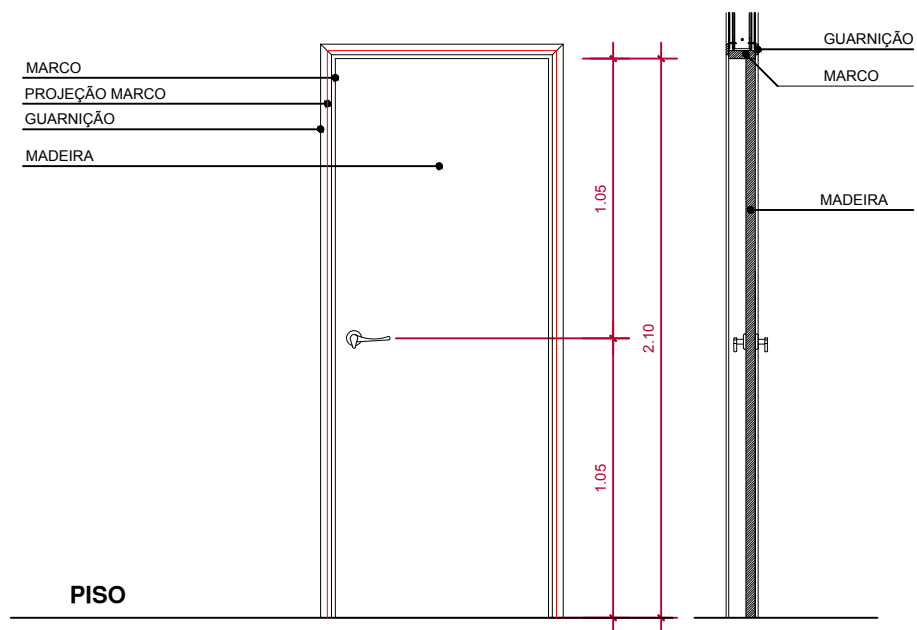

AP-501/1801 Portas

P80 80X210

PAVIMENTO TIPO

TIPO: P80	QUANTIDADE: 56 UNIDADES	ACABAMENTO: BRANCO FOSCO
FUNCIONAMENTO: PORTA ABRIR	MATERIAIS: MADEIRA OU PVC SEMI-OCA	
VÃO LIVRE: 0.80X2.10	LOCALIZAÇÃO: INTERNAS - DORMITÓRIOS E CIRC.	

P80 - VISTA
ESCALA 1:25

P80 - CORTE AA
ESCALA 1:25

P80 - PLANTA
ESCALA 1:25

AR
& arquitetura

Fones: 993227617 - 999131777

Arq. Adriana Silveira Iglezias CAU A38886-6

Arq. Rafael Miranda dos Santos CAU A38870-0