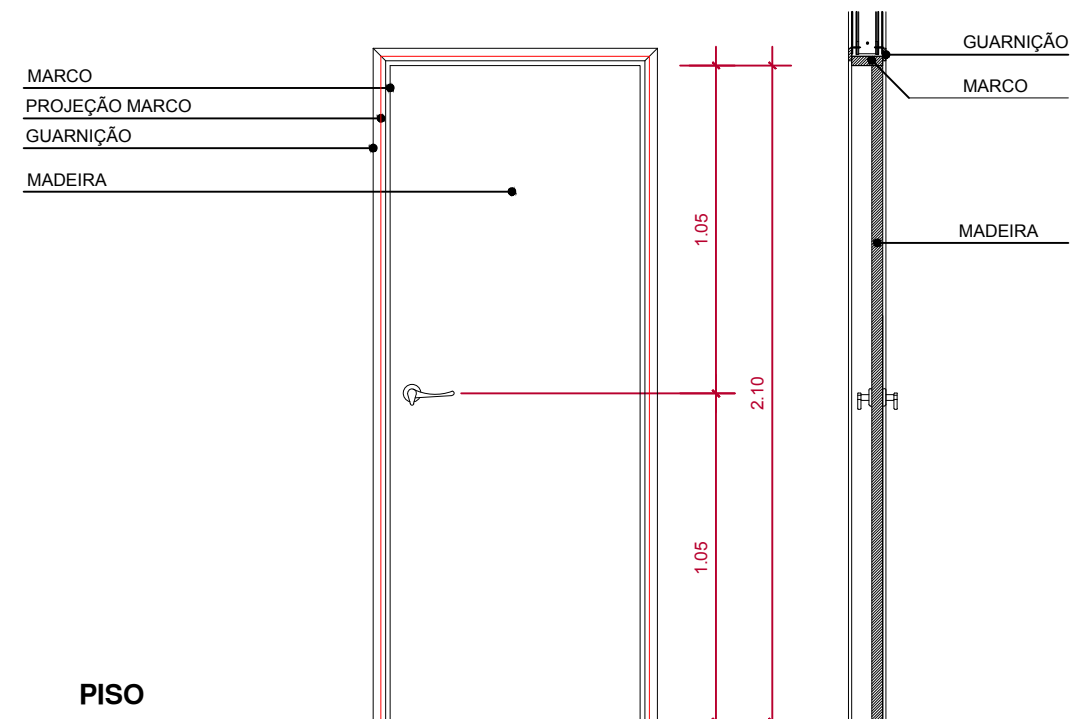

# TÉRREO Portas

## P70 70X210

PAVIMENTO TIPO

|                               |   |                             |
|-------------------------------|---|-----------------------------|
| TIPO:<br>P70                  | QUANTIDADE:<br>7 UNIDADES                             | ACABAMENTO:<br>BRANCO FOSCO |
| FUNCIONAMENTO:<br>PORTA ABRIR | MATERIAIS:<br>MADEIRA OU PVC SEMI-OCA                 |                             |
| VÃO LIVRE:<br>0.70X2.10       | LOCALIZAÇÃO:<br>SANITÁRIO LOJAS 1, 2, 3, 4, 5, 6, E 7 |                             |

**P70 - VISTA**  
ESCALA 1:25

**P70 - CORTE AA**  
ESCALA 1:25

**P70 - PLANTA**  
ESCALA 1:25

**AR**  
& arquitetura

Fones: 993227617 - 999131777

Arq. Adriana Silveira Iglezias CAU A38886-6

Arq. Rafael Miranda dos Santos CAU A38870-0