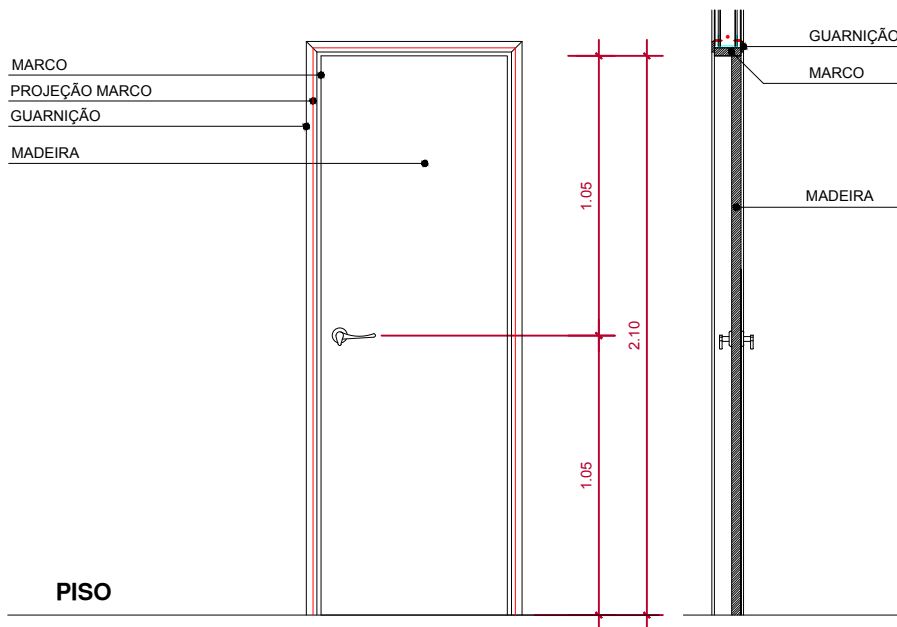

AP-505 Portas

P70 70X210

PAVIMENTO TIPO

TIPO: P70	QUANTIDADE: 3 UNIDADES	ACABAMENTO: BRANCO FOSCO
FUNCIONAMENTO: PORTA ABRIR	MATERIAIS: MADEIRA OU PVC SEMI-OCA	
VÃO LIVRE: 0.70X2.10	LOCALIZAÇÃO: INTERNAS - SANITÁRIOS	

**P70 - VISTA
S/ESC**

**P70 - CORTE AA
S/ESC**

**P70 - PLANTA
S/ESC**

AR
& arquitetura

Fones: 993227617 - 999131777

Arq. Adriana Silveira Iglezias CAU A38886-6

Arq. Rafael Miranda dos Santos CAU A38870-0

Este projeto esta registrado junto ao CAU com direitos Legais reservados