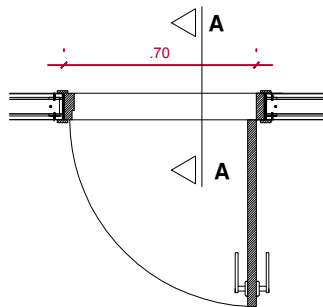

**P70 - PLANTA
S/ESC**

AR
& arquitetura

Fones: 993227617 - 999131777

Arq. Adriana Silveira Iglezias CAU A38886-6

Arq. Rafael Miranda dos Santos CAU A38870-0

Este projeto esta registrado junto ao CAU com direitos Legais reservados