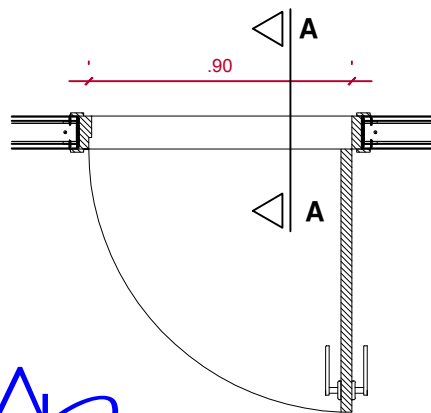

P80 - PLANTA
ESCALA 1:25

AR
& arquitetura

Fones: 993227617 - 999131777

Arq. Adriana Silveira Iglezias CAU A38886-6

Arq. Rafael Miranda dos Santos CAU A38870-0

Este projeto esta registrado junto ao CAU com direitos Legais reservados