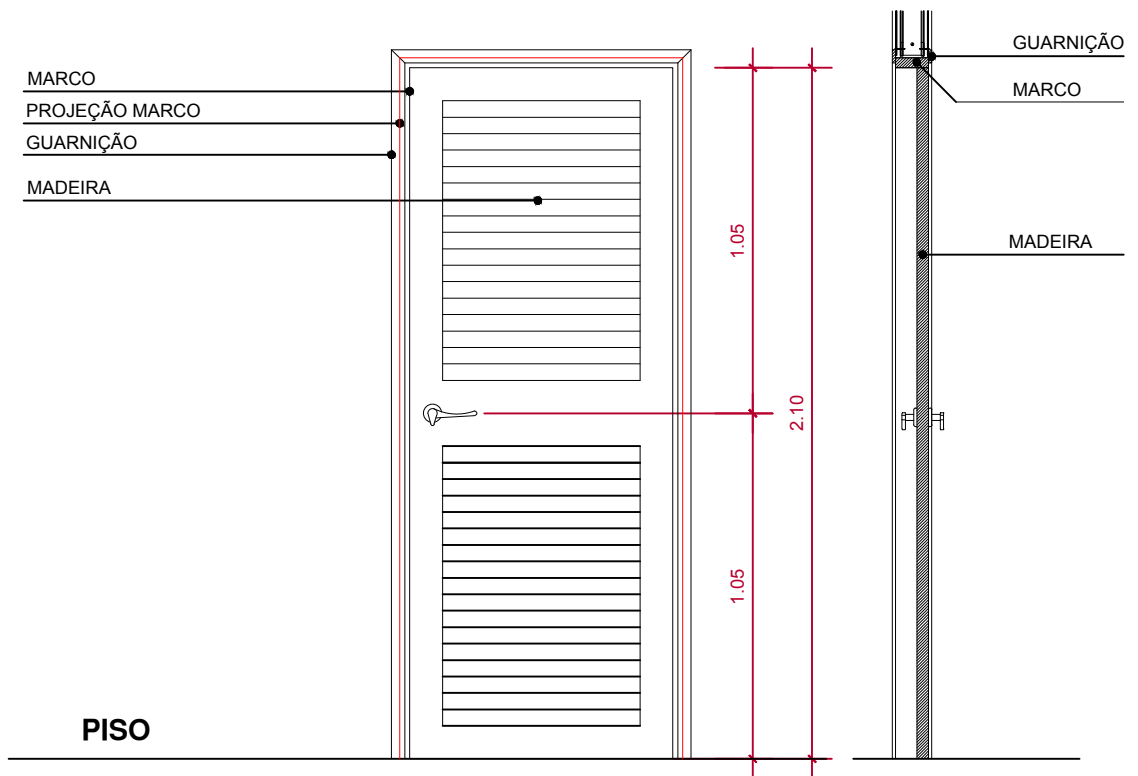

# TÉRREO Portas

## P90 90X210

PAVIMENTO TIPO

TIPO: P90	QUANTIDADE: 1 UNIDADE	ACABAMENTO: VENEZIANADA
FUNCIONAMENTO: PORTA ABRIR	MATERIAIS: ALUMÍNIO	
VÃO LIVRE: 0.90X2.10	LOCALIZAÇÃO: LIXO	

**P80 - VISTA**  
ESCALA 1:25

**P80 - CORTE AA**  
ESCALA 1:25

**P80 - PLANTA**  
ESCALA 1:25

**AR**  
& arquitetura

Fones: 993227617 - 999131777

Arq. Adriana Silveira Iglezias CAU A38886-6

Arq. Rafael Miranda dos Santos CAU A38870-0

Este projeto esta registrado junto ao CAU com direitos Legais reservados