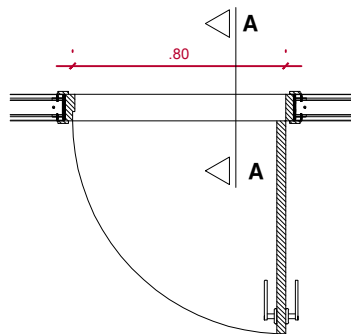

## P80 80X210

PAVIMENTO TIPO

TIPO: P80	QUANTIDADE: 28 UNIDADES	ACABAMENTO: BRANCO FOSCO
FUNCIONAMENTO: PORTA ABRIR	MATERIAIS: MADEIRA OU PVC SEMI-OCA	
VÃO LIVRE: 0.80X2.10	LOCALIZAÇÃO: INTERNAS - DORMITÓRIOS	

**P80 - VISTA**  
ESCALA 1:25

**P80 - CORTE AA**  
ESCALA 1:25

**P80 - PLANTA**  
ESCALA 1:25

**AR**  
& arquitetura

Fones: 993227617 - 999131777

Arq. Adriana Silveira Iglezias CAU A38886-6

Arq. Rafael Miranda dos Santos CAU A38870-0