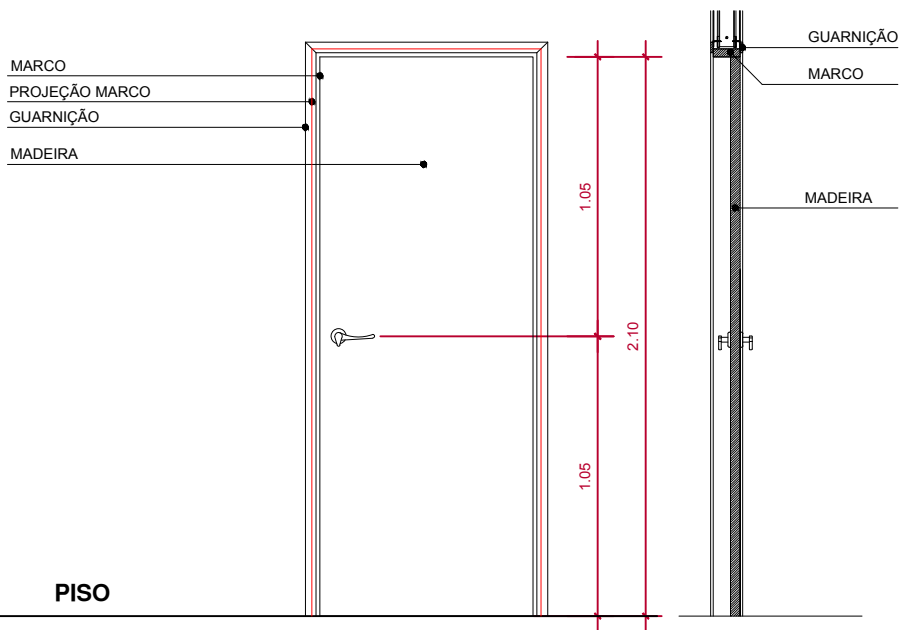

# AP-502/1802-Portas

## P80 80X210

PAVIMENTO TIPO

TIPO: P80	QUANTIDADE: 28 UNIDADES	ACABAMENTO: BRANCO FOSCO
FUNCIONAMENTO: PORTA ABRIR	MATERIAIS: MADEIRA OU PVC SEMI-OCA	
VÃO LIVRE: 0.80X2.10	LOCALIZAÇÃO: INTERNAS - DORMITÓRIOS	

**P80 - VISTA**  
ESCALA 1:25

**P80 - CORTE AA**  
ESCALA 1:25

**P80 - PLANTA**  
ESCALA 1:25

**AR**  
& arquitetura

Fones: 993227617 - 999131777

Arq. Adriana Silveira Iglezias CAU A38886-6

Arq. Rafael Miranda dos Santos CAU A38870-0