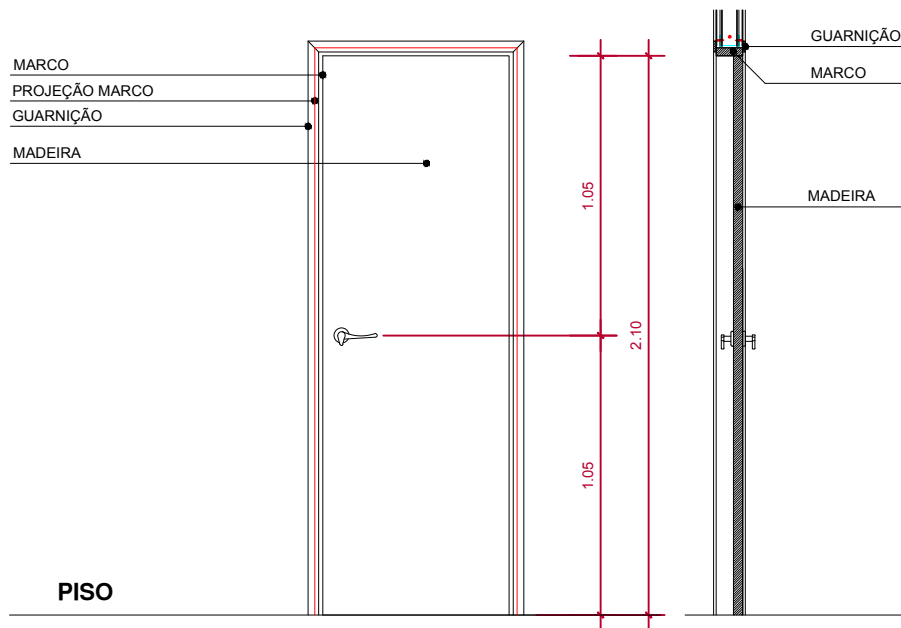

AP-603 ao 1803 Portas

P70 70X210

PAVIMENTO TIPO

| | | |
|-------------------------------|---------------------------------------|-----------------------------|
| TIPO: P70 | QUANTIDADE: 42 UNIDADES | ACABAMENTO: BRANCO FOSCO |
| FUNCIONAMENTO: PORTA ABRIR | MATERIAIS: MADEIRA OU PVC SEMI-OCA | |
| VÃO LIVRE: 0.70X2.10 | LOCALIZAÇÃO: INTERNAS - SANITÁRIOS | |

P70 - VISTA
ESCALA 1:25

P70 - CORTE AA
ESCALA 1:25

P70 - PLANTA
ESCALA 1:25

AR
& arquitetura

Fones: 993227617 - 999131777

Arq. Adriana Silveira Iglezias CAU A38886-6

Arq. Rafael Miranda dos Santos CAU A38870-0