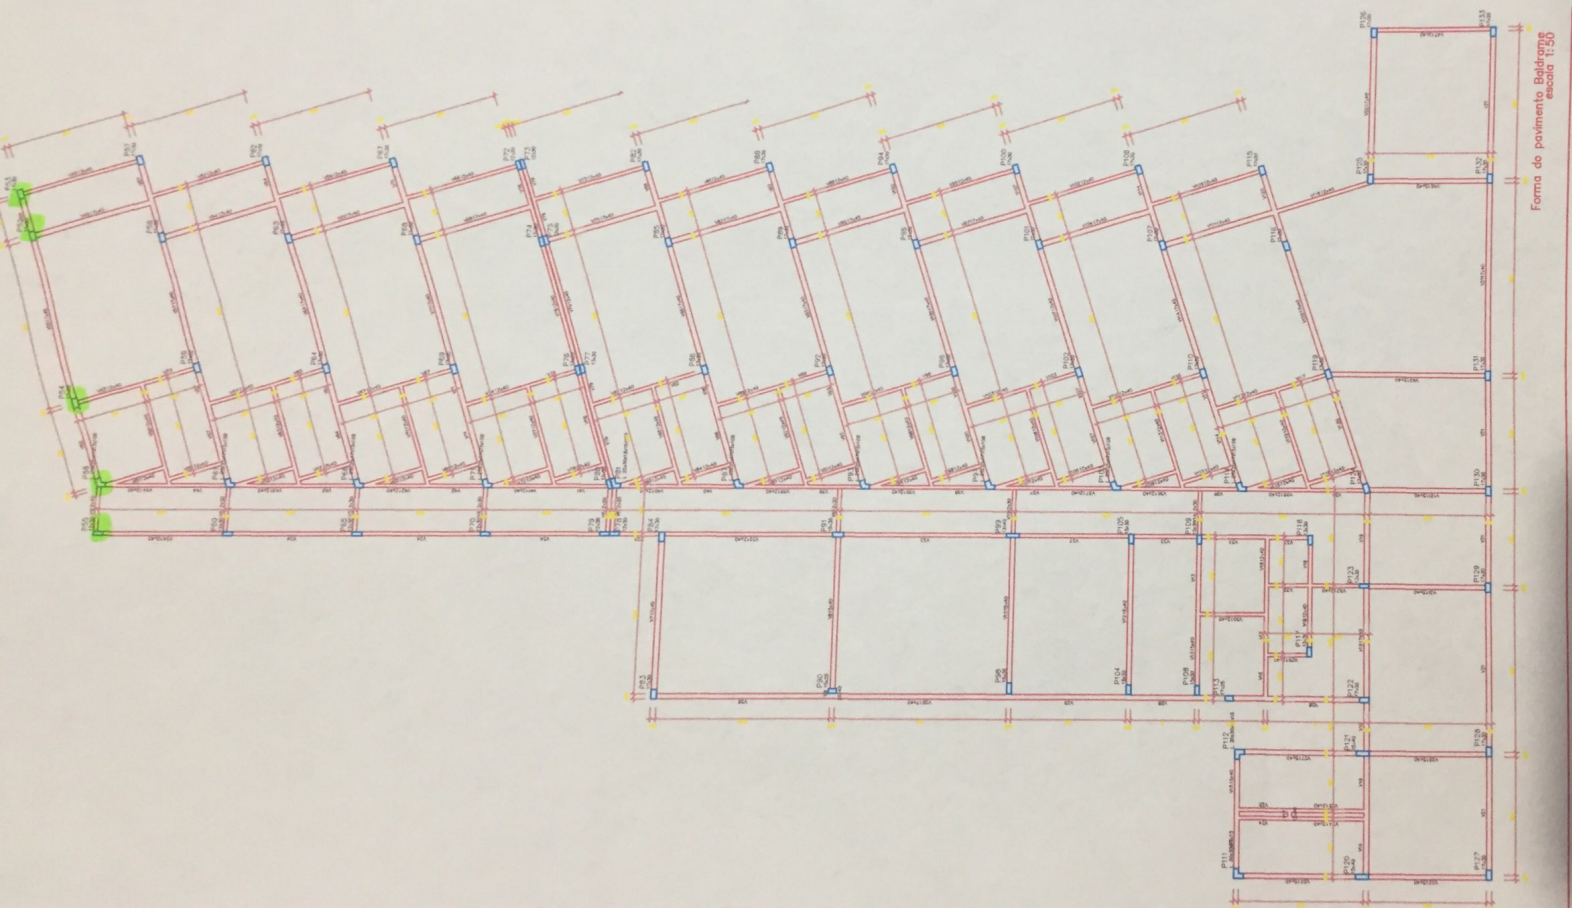

0111 - NF0304693

0111 - NF 0104693

Forma do pavimento Baldrame (Nível 0)
escala 1:50