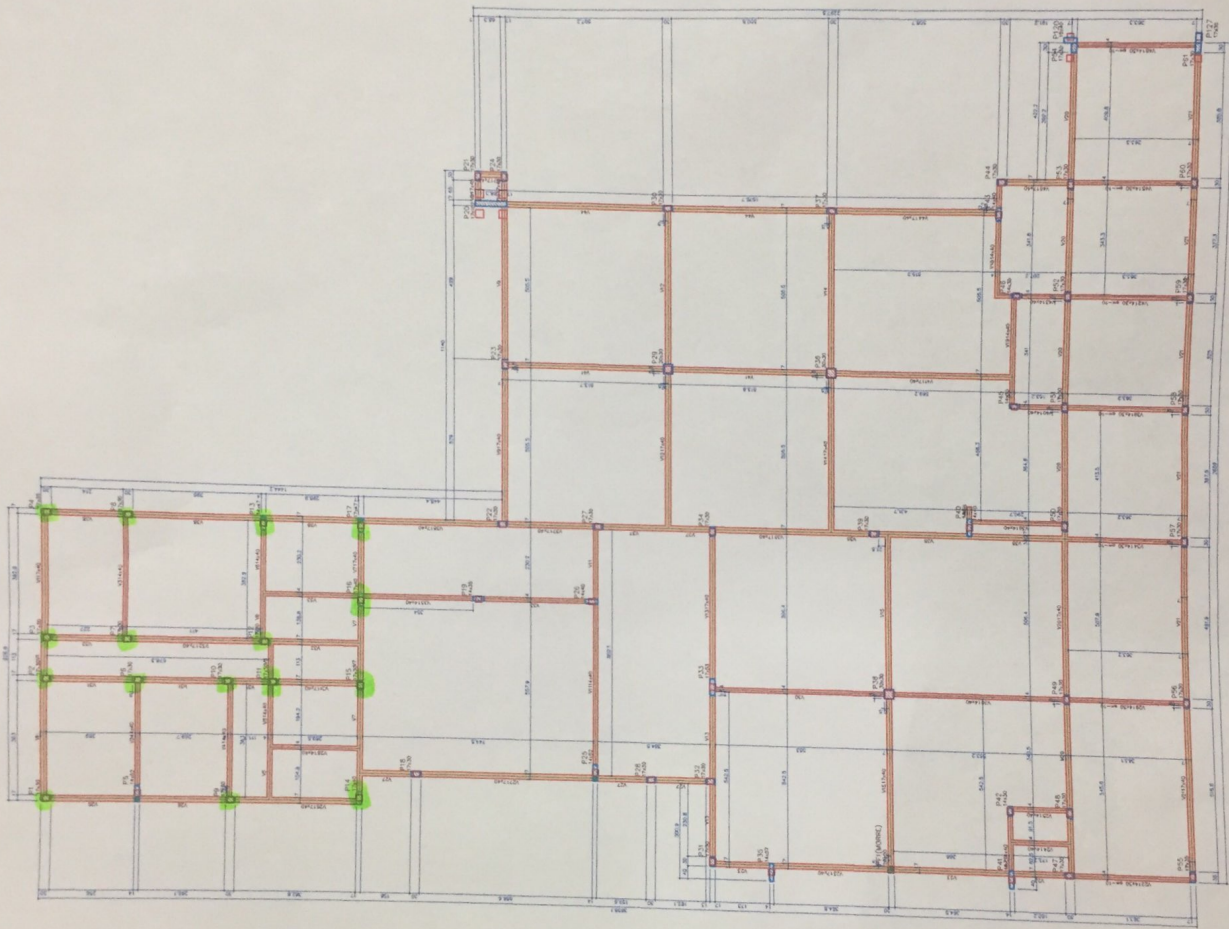

0111 - NF0304693

0111 - NF 0104693

Forma do pavimento Baldrame (Nível 0)
escala 1:50